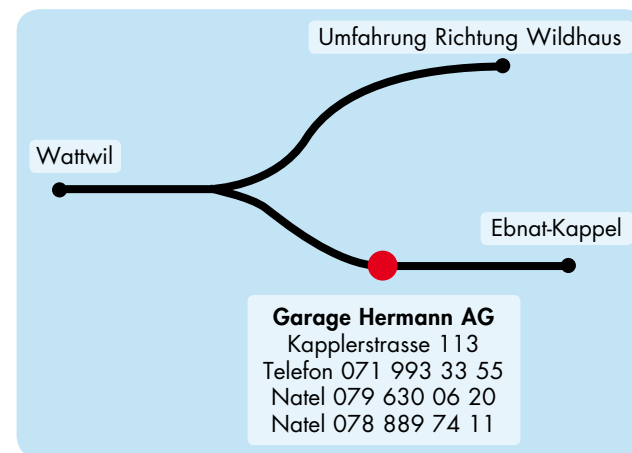

ah Auto AG

www.garage-hermann.ch

Fahrzeugvermietung

Wer den PW-Führerausweis vor dem 1. April 2003 gemacht hat, darf alle Fahrzeuge führen. Wer den PW-Führerausweis nach dem 1. April 2003 gemacht hat, benötigt für das Führen für Fahrzeuge von 10 und mehr Plätzen eine Zusatzprüfung. Es gibt Termine an denen wir ausgebucht sind. Eine frühzeitige Reservation lohnt sich.

Preisliste:

Inkl. MWST und exkl. Benzin oder Diesel

	Pro Stunde 20 km inkl.	1/2 Tag 50 km inkl.	1 Kalendertag 100 km inkl.	Mo - Fr 500 km inkl.	Mehr KM
PW klein bis Clio		40.–	65.–	260.–	0.40
PW mittel		50.–	84.–	330.–	0.50
9-Plätzer mit Klima	30.–	90.–	120.–	450.–	0.65
14-Plätzer mit Klima	40.–	105.–	150.–	590.–	0.75
17-Plätzer	50.–	105.–	150.–	590.–	0.75
Kastenwagen	40.–	100.–	140.–	560.–	0.75

Preise oder technische Änderungen jederzeit vorbehalten.

In jedem Fall ist ein Depot, das dem zu erwartenden Rechnungsbetrag entspricht, zu hinterlegen, min. Fr. 200.–

Wenn das Auto nicht vollgetankt zurückgebracht wird, müssen wir Fr. 10.– Umtriebsspesen verrechnen.

Sitze demontieren wird nach Aufwand verrechnet.

Über 4 Stunden gilt als Tag.

Hier finden Sie uns:

In allen Fahrzeugen ist das Rauchen und Mitführen von Tieren verboten. Wenn das Fahrzeug verschmutzt ist wird die Reinigung nach Aufwand verrechnet.

Mietbedingung:

Mindestens 20 Jahre alt,
und mindestens 1 Jahr im Besitz des Führerscheins

Versicherung:

Vollkasko Selbstbehalt 1000.–
Haftpflicht Selbstbehalt 1000.–

Ladevolumen Kastenwagen:

Länge: 3,21m, Breite: 1.7m, Höhe: 2.1m Fahrzeughöhe
aussen: 2.50 m
Nutzlast 1375kg