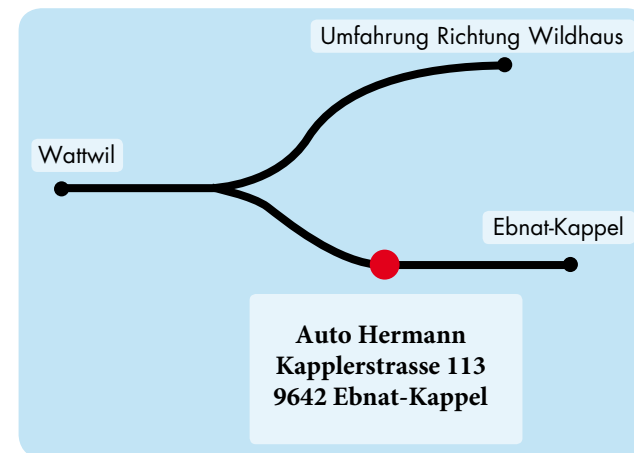

Auto Hermann

www.auto-hermann.ch

Fahrzeugvermietung

Wer den PW-Führerausweis vor dem 1. April 2003 gemacht hat, darf alle Fahrzeuge führen. Wer den PW-Führerausweis nach dem 1. April 2003 gemacht hat, benötigt für das Führen für Fahrzeuge von 10 und mehr Plätzen eine Zusatzprüfung. Es gibt Termine an denen wir ausgebucht sind. Eine frühzeitige Reservation lohnt sich.

Preisliste:

Inkl. MWST und exkl. Benzin oder Diesel

	Pro Stunde 20 km inkl.	1/2 Tag 50 km inkl.	1 Kalendertag 100 km inkl.	Mo - Fr 500 km inkl.	Mehr KM
PW klein bis Clio		40.–	65.–	260.–	0.40
PW mittel		50.–	84.–	330.–	0.50
9-Plätzer mit Klima	30.–	90.–	120.–	450.–	0.65
14-Plätzer mit Klima	40.–	105.–	150.–	590.–	0.75
17-Plätzer	50.–	105.–	150.–	590.–	0.75
Kastenwagen	40.–	100.–	140.–	560.–	0.75

Preise oder technische Änderungen jederzeit vorbehalten.

In jedem Fall ist ein Depot, das dem zu erwartenden Rechnungsbetrag entspricht, zu hinterlegen, min. Fr. 200.–

Wenn das Auto nicht vollgetankt zurückgebracht wird, müssen wir Fr. 10.– Umtriebsspesen verrechnen.

Sitze demontieren wird nach Aufwand verrechnet.

Über 4 Stunden gilt als Tag.

Hier finden Sie uns:

Telefon 071 993 33 55

Mobil 079 630 06 20

Mobil 079 993 11 11

heinz.hermann@garage-hermann.ch

In allen Fahrzeugen ist das Rauchen und Mitführen von Tieren verboten. Wenn das Fahrzeug verschmutzt ist wird die Reinigung nach Aufwand verrechnet.

Mietbedingung:

Mindestens 20 Jahre alt,
und mindestens 1 Jahr im Besitz des Führerscheins

Versicherung:

Vollkasko Selbstbehalt 1000.–
Haftpflicht Selbstbehalt 1000.–

Ladevolumen Kastenwagen:

Länge: 3,21m, Breite: 1.7m, Höhe: 2.1m Fahrzeughöhe
ausser: 2.50 m
Nutzlast 1375kg